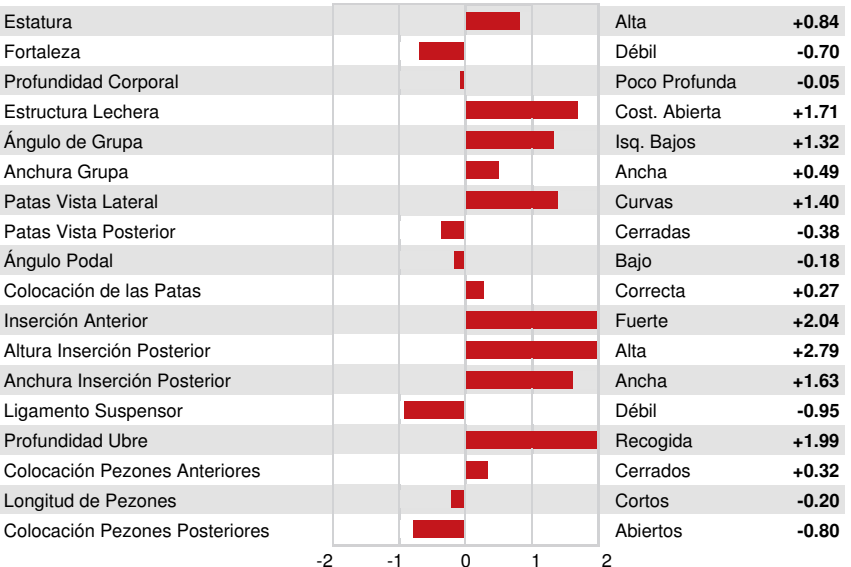

GTPI 2574

TD TR TL TY MWT TV 99%-I HH1F HH2F HH3F HH4F HH5F HH6F HCDF HMWF

Num.Reg #: HOCANM12638320 aAa: 243165 DMS: 561,135
Nacimiento: 03/22/2017 Kappa Caseina: BE Beta Caseina: A1A2

PRODUCCION		1234 Rebaños	4677 Hijas	99% Rep.	MACE-G / 12-24
Leche lbs 1393	Grasa lbs 30	Grasa % -0.09	Proteína lbs 39	Proteína % -0.02	
NM$ 568	CM$ 576	FM$ 567	GM$ 538	DWP$ 370	
Eficiencia de Conversión 131	IR 12	Comida Ahorrada 145	Eficiencia Metano 97		

Media de Producción Leche **26,920 lbs** Grasa **1,043 lbs** Proteína **868 lbs**

SALUD Y REPRODUCCIÓN		Immunity	100
Vida Productiva	3.6	Inmunidad crías	99
Células Somáticas	2.54	Tasa Preñez Vacas	0.5
Fertilidad de las Hijas	-0.3	Tasa Preñez Novillas	2.1
Durabilidad	1.0	Facilidad de Parto	2.3% 95% Rep.
Durabilidad Novillas	0.0	Facilidad de Parto de las Hijas	2.3% 91% Rep.
Índice de Fertilidad	0.4	Crías del Toro que Nacen Muertas	6.0%
		Crías de las Hijas que Nacen Muertas	5.6%

TIPO	952 Rebaños	2707 Hijas	94% Rep.	MACE / 12-24
PTAT	1.40	Estruct. y Capacidad	-1.04	
Compuesto Ubres	1.62	Estruct. Lechera	0.09	
Compuesto Patas	-0.12			

MS SOFIAS DELTA SKY
DAM